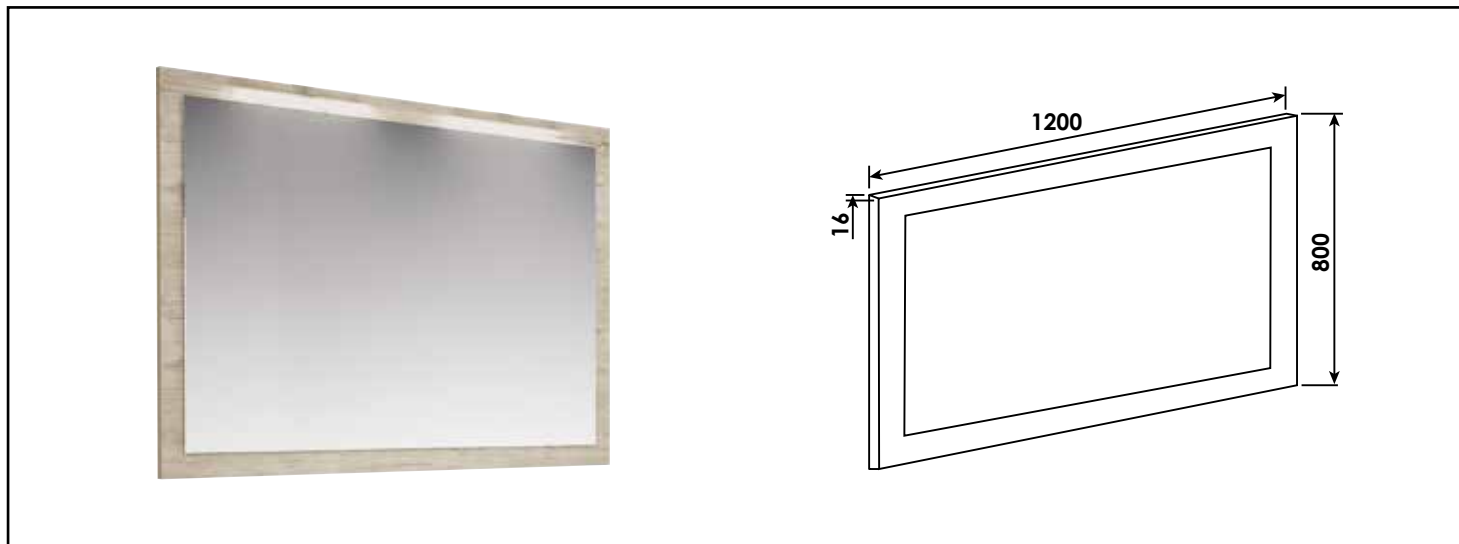

Référence : **404011027**

# MIROIR À SUSPENDRE NUDEA - 120X80 CM - ENCADRÉ COGNAC - EPAISSEUR : 3MM

<b>CARACTÉRISTIQUES</b>	Miroir 3mm collé sur panneau mélaminé Cognac 16mm. Largeur 120 cm, hauteur 80cm. Livré sans applique ni visserie de fixation murale.
<b>APPLICATIONS</b>	Accessoires de salle de bain
<b>PRÉCAUTION D'EMPLOI</b>	Respecter les conditions de mise en œuvre sur l'emballage et la notice.
<b>SPECIFICATIONS D'INSTALLATION</b>	Permet l'équipement sanitaire des salles de bains et cuisine.  N'est pas adapté pour une application autre que celle décrite ci-dessus. Notre garantie porte sur les défauts de matière ou de fabrication et s'applique dans les conditions définies par le fabricant. La garantie ne couvre pas les consommables, l'usure normale, les pièces mobiles, les dommages dus aux chocs
<b>PRESCRIPTION DE POSE</b>	- Livré sans applique ni visserie de fixation murale.